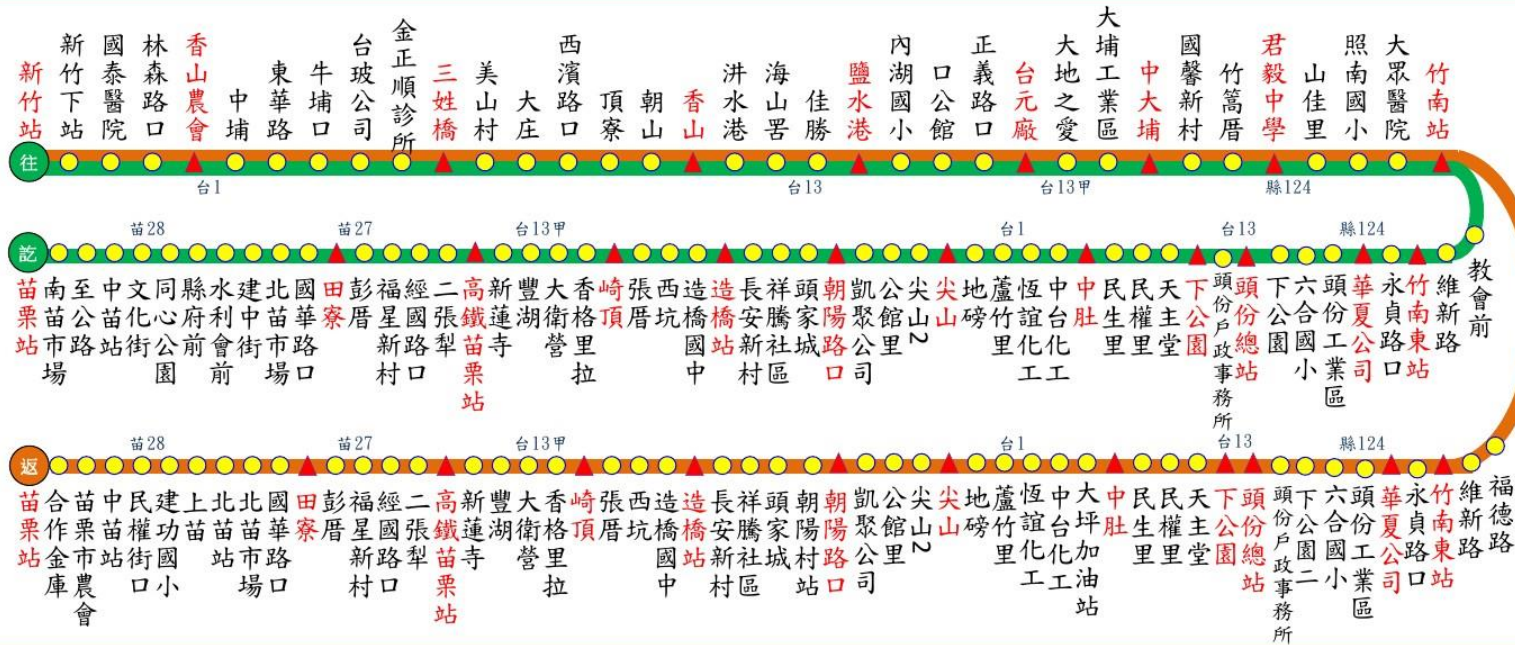

序號	路線編號	路線名稱	業者	中彰投苗 999月票
				7/1實施
14	5815	高鐵苗栗站-彎瓦(經五湖)	苗栗客運	O
15	5816	苗栗-外埔(經後龍、高鐵苗栗站)	苗栗客運	O
16	5818	苑裡-伯公坑(經水門)	苗栗客運	O
17	5820	通霄-大坑尾(經福興)	苗栗客運	O
18	5821	通霄-大坪頂(經大屈)	苗栗客運	O
19	5822	南庄-仙山靈洞宮(經八卦力)	苗栗客運	O
20	5823	新竹-竹南(經新城、水流東)	苗栗客運	X
21	5801A	新竹-苗栗(經頭份、明德)[繞駛經國路]	苗栗客運	X
22	5803A	新竹-頭份(經竹南)	苗栗客運	X
23	5805A	竹南-南庄(經頭份、獅頭山)[台灣好行]	苗栗客運	O
24	5807A	新竹-後龍(經頭份、高鐵苗栗站)	苗栗客運	X
25	5815A	彎瓦-高鐵苗栗站(經五湖)[繞駛地方法院]	苗栗客運	O

1. ○：代表適用路線；X：不適用路線

2. 欲搭乘新竹-苗栗路線旅客，請靜候10月推行之桃竹竹苗月票方案

112/9/7 製

TPASS

行政院通勤月票

5803 新竹 ← 苗栗

竹南-頭份-造橋-高鐵苗栗站

112.04.01製

5803【新竹-苗栗(經竹南、頭份、造橋、高鐵苗栗站)】行車班次時刻表	
新竹 發車	06:40 08:50 10:00 10:50 11:50 12:50 14:30 15:40 16:50 17:30 20:30(此末班車為5803A, 行駛至頭份止)
苗栗 發車	06:10 07:30 08:10 09:30 12:05 14:00 15:40 16:50 17:35 18:40
備註	收費方式→依里程計費; 發車時間→依表定時間